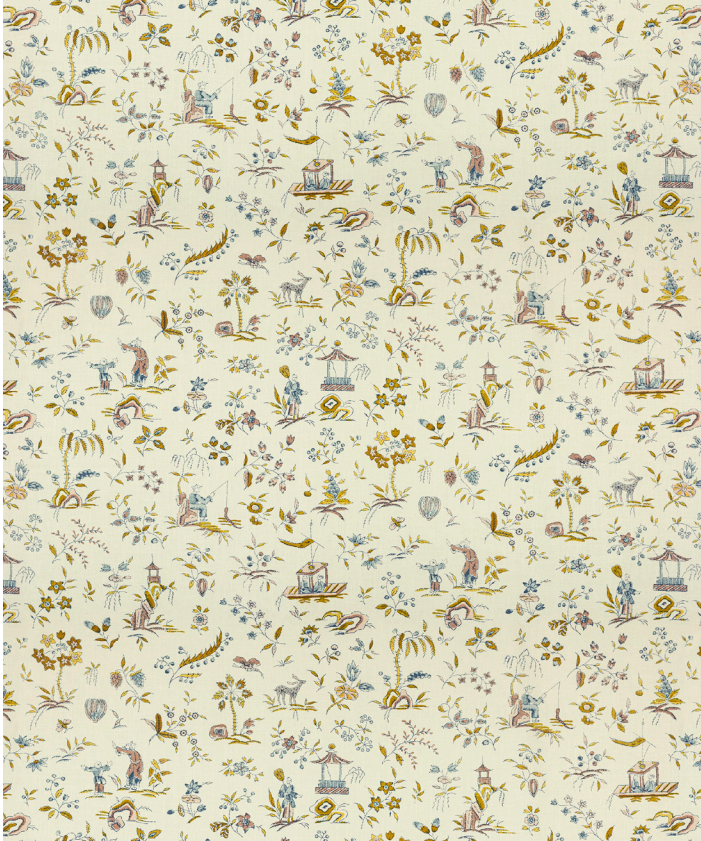

Passe-temps Heather | PASS-03-C

----

**Design**      Passe-temps

**Colour**      Heather

**Code**        PASS-03-C

**Composition** 100% Linen

**Width**        136cm / 53.5in

**Repeat**        100cm (h) 62cm (v)  
39.5in (h) 24.5in (v)

**Weight**       286g/sqm

**Notes**        .....

.....

.....

.....